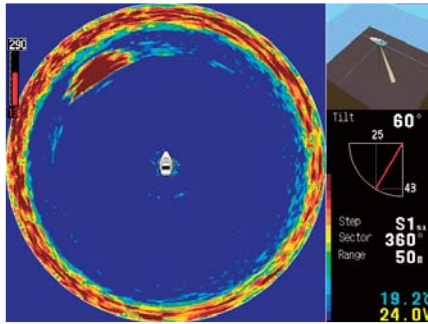

## 产品规格

显示尺寸	10.4" Color TFT LCD
分辨率	640 X 480
工作电压	11-35V DC
主机功耗	27W
显示模式	声纳模式 (4-画面模式/偏心模式) 底部扫描模式(4-画面模式) 渔探模式
发射功率	1kW
发射频率	290kHz
有效工作范围	0 ~ approx.300m
扫描倾斜角度(声纳模式)	45°~ 90°(1°step)
扫描范围(底部扫描模式)	30°/60°/90°
换能器型号	TD303-TN

### 底部扫描模式

可转动的换能器向下扫描，可以很容易地探测出海底情况和鱼群，并将其显示为横截面视图。也可以选择4-画面模式。

### 渔探模式

像传统探鱼仪一样显示底部形状和鱼群信息。