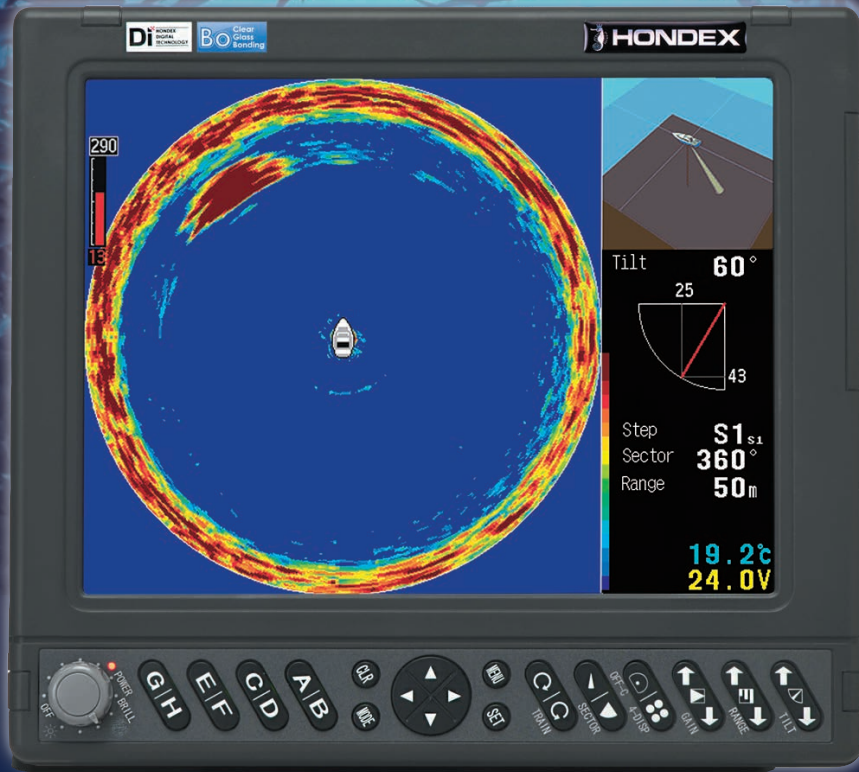

# HONDEX®

10.4"数字式多功能扫描渔探仪

HE-773-Di-TN

新一代扫描渔探仪，具有声纳和渔探功能  
探测范围比普通渔探仪大5倍

10.4" 数字式多功能扫描渔探仪

## 产品规格

显示尺寸	10.4" Color TFT LCD
分辨率	640 X 480
工作电压	11-35V DC
主机功耗	27W
显示模式	声纳模式 (4-画面模式/偏心模式) 底部扫描模式(4-画面模式) 渔探模式
发射功率	1kW
发射频率	290kHz
有效工作范围	0 ~ approx.300m
扫描倾斜角度(声纳模式)	45°~ 90°(1°step)
扫描范围(底部扫描模式)	30°/60°/90°
换能器型号	TD303-TN

### 底部扫描模式

可转动的换能器向下扫描，可以很容易地探测出海底情况和鱼群，并将其显示为横截面视图。也可以选择4-画面模式。

### 渔探模式

像传统探鱼仪一样显示底部形状和鱼群信息。