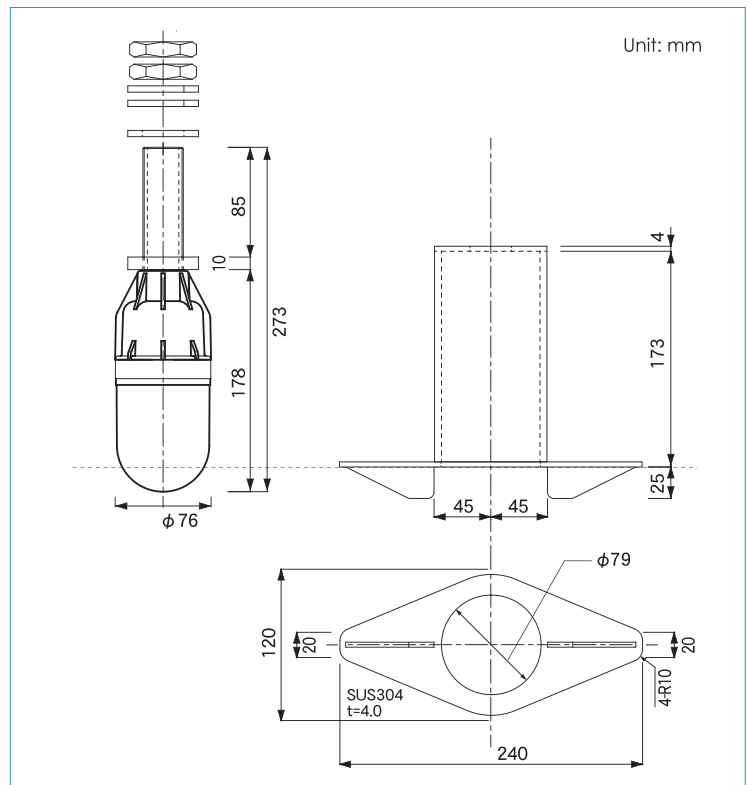

尺寸 (换能器)

Specifications are subject to change without notice.

HONDA ELECTRONICS CO., LTD.

20 Oyamazuka, Oiwa-cho,
Toyohashi, Aichi 441-3193, Japan

TEL: +81-532-41-2512

<https://www.honda-el.co.jp/en/marine/>

HONDEX® is the registered trademark of HONDA ELECTRONICS CO.,LTD. in the United States, Japan and other countries.