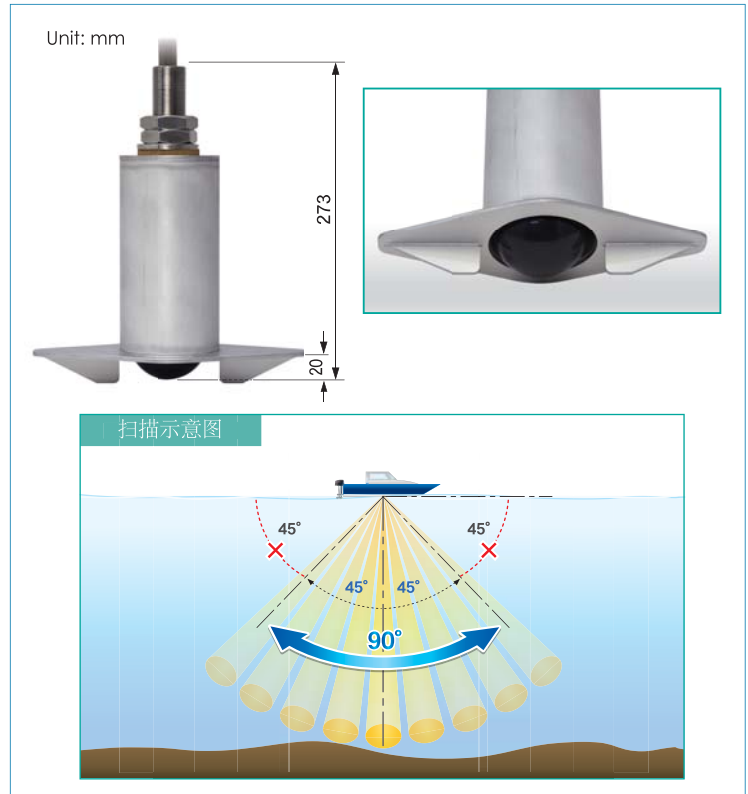

HE-773-Di-TN

产品规格

显示尺寸	10.4" Color TFT LCD
分辨率	640 X 480
工作电压	11-35V DC
主机功耗	27W
显示模式	声纳模式 (4-画面模式/偏心模式) 底部扫描模式(4-画面模式) 渔探模式
发射功率	1kW
发射频率	290kHz
有效工作范围	0 ~ approx.300m
扫描倾斜角度(声纳模式)	45°~ 90°(1°step)
扫描范围(底部扫描模式)	30°/60°/90°
换能器型号	TD303-TN

显示模式

声纳模式

可转动的换能器能探测到更宽的范围，扫描范围（扫描扇区）可以从30到360度可调，也可以选择4-画面模式和偏心模式。

底部扫描模式

可转动的换能器向下扫描，可以很容易地探测出海底情况和鱼群，并将其显示为横截面视图。也可以选择4-画面模式。

渔探模式

像传统探鱼仪一样显示底部形状和鱼群信息。

换能器

尺寸 (换能器)

Specifications are subject to change without notice.

HONDA ELECTRONICS CO., LTD.

20 Oyamazuka, Oiwa-cho,
Toyohashi, Aichi 441-3193, Japan

TEL: +81-532-41-2512

<https://www.honda-el.co.jp/en/marine/>

HONDEX® is the registered trademark of HONDA ELECTRONICS CO.,LTD. in the United States, Japan and other countries.