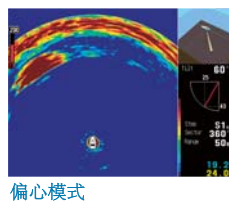

## 产品规格

显示尺寸	10.4" Color TFT LCD
分辨率	640 X 480
工作电压	11-35V DC
主机功耗	27W
显示模式	声纳模式 (4-画面模式/偏心模式) 底部扫描模式(4-画面模式) 渔探模式
发射功率	1kW
发射频率	290kHz
有效工作范围	0 ~ approx.300m
扫描倾斜角度(声纳模式)	45°~ 90°(1°step)
扫描范围(底部扫描模式)	30°/60°/90°
换能器型号	TD303-TN

### 底部扫描模式

可转动的换能器向下扫描，可以很容易地探测出海底情况和鱼群，并将其显示为横截面视图。也可以选择4-画面模式。