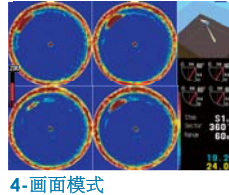

## 产品规格

显示尺寸	10.4" Color TFT LCD
分辨率	640 X 480
工作电压	11-35V DC
主机功耗	27W
显示模式	声纳模式 (4-画面模式/偏心模式) 底部扫描模式(4-画面模式) 渔探模式
发射功率	1kW
发射频率	290kHz
有效工作范围	0 ~ approx.300m
扫描倾斜角度(声纳模式)	45°~ 90°(1°step)
扫描范围(底部扫描模式)	30°/60°/90°
换能器型号	TD303-TN

### 底部扫描模式

可转动的换能器向下扫描，可以很容易地探测出海底情况和鱼群，并将其显示为横截面视图。也可以选择4-画面模式。