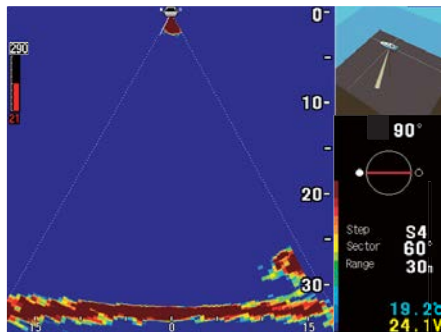

## 显示模式

### 声纳模式

可转动的换能器能探测到更宽的范围，扫描范围（扫描扇区）可以从30到360度可调，也可以选择4-画面模式和偏心模式。

### 底部扫描模式

可转动的换能器向下扫描，可以很容易地探测出海底情况和鱼群，并将其显示为横截面视图。也可以选择4-画面模式。

### 渔探模式

像传统探鱼仪一样显示底部形状和鱼群信息。