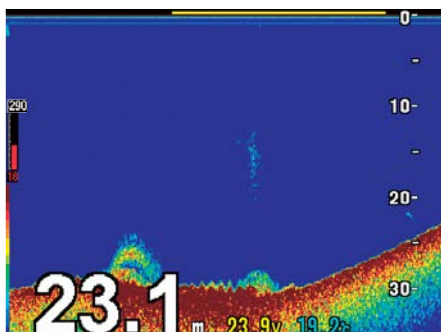

### 声纳模式

可转动的换能器能探测到更宽的范围，扫描范围（扫描扇区）可以从30到360度可调，也可以选择4-画面模式和偏心模式。

### 底部扫描模式

可转动的换能器向下扫描，可以很容易地探测出海底情况和鱼群，并将其显示为横截面视图。也可以选择4-画面模式。

### 渔探模式

像传统探鱼仪一样显示底部形状和鱼群信息。